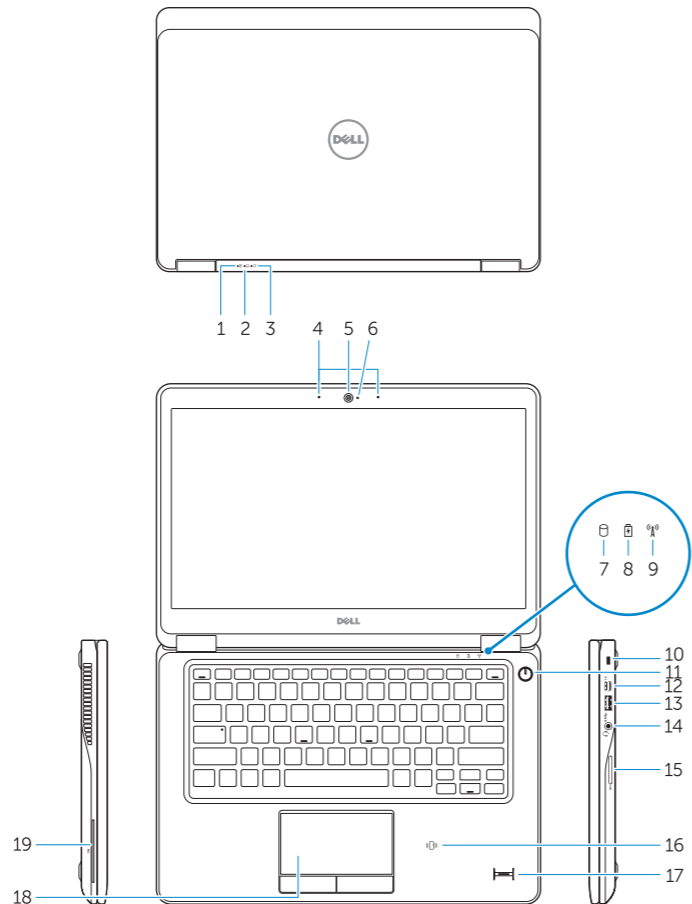

## Features

Caractéristiques | Funcionalidades | Özellikler | المميزات

1. Battery-status light
2. Hard-drive activity light
3. Power-status light
4. Microphones
5. Camera
6. Camera-status light
7. Hard-drive activity light
8. Battery-status light
9. Wireless-status light
10. Security-cable slot
11. Power button
12. Mini-DisplayPort connector
13. USB 3.0 connector
14. Headset connector
15. Memory card reader
16. Contactless smart-card reader / Near Field Communication (NFC) reader (optional)
17. Fingerprint reader (optional)
18. Touchpad
19. Smart card reader (optional)
20. Network connector
21. HDMI connector
22. USB 3.0 connector
23. USB 3.0 connector with PowerShare
24. Power connector
25. Dock connector (optional)
26. Service-tag label
27. Battery release latch
28. Battery
29. Speakers

1. Voyant d'état de la batterie
2. Voyant d'activité du disque dur
3. Voyant d'état de l'alimentation
4. Microphones
5. Caméra
6. Voyant d'état de la caméra
7. Voyant d'activité du disque dur
8. Voyant d'état de la batterie
9. Voyant d'état du sans fil
10. Emplacement pour câble de sécurité
11. Bouton d'alimentation
12. Port Mini DisplayPort
13. Port USB 3.0
14. Port pour casque
15. Lecteur de carte mémoire
16. Lecteur de carte à puce sans contact/Lecteur NFC (Near Field Communication, communication en champ proche) (en option)
17. Lecteur d'empreintes digitales (en option)
18. Pavé tactile
19. Lecteur de carte à puce (en option)
20. Port réseau
21. Port HDMI
22. Port USB 3.0
23. Port USB 3.0 avec PowerShare
24. Port d'alimentation
25. Port pour station d'accueil (en option)
26. Étiquette de numéro de série
27. Loquet de déverrouillage de batterie
28. Batterie
29. Haut-parleurs